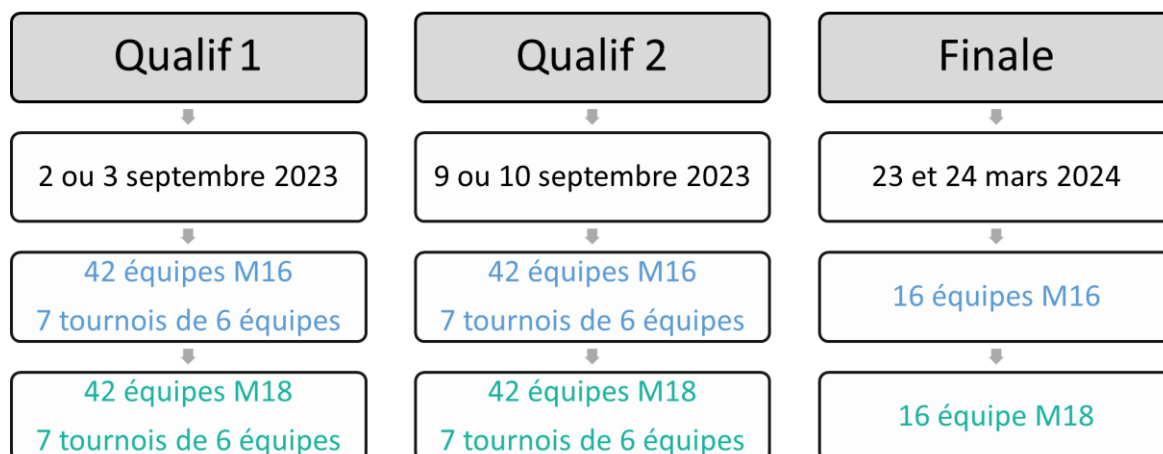

Chaque équipe devra se présenter munie:

- des cartes de qualification de chaque participant (joueurs et encadrement) ;
- de deux jeux de maillots de couleurs différentes ;
- de ses propres ballons de rugby ;
- d'une trousse à pharmacie.

A son arrivée, chaque club devra remplir :

- une feuille de match (modèle FFR) qui vaudra pour toute la durée du tournoi ;
- une feuille de régulation (modèle FFR) qui sera complétée à chaque rencontre.

3. FORMAT DE LA COMPETITION

Le format des compétitions à 7 Elite M16 Alamercery et Elite M18 Crabos sont identiques, les deux compétitions ont lieu sur les mêmes dates et sont dans la mesure du possible organisées sur les mêmes sites. Les lieux des compétitions et la répartition des équipes seront précisés prochainement.

7 tournois qualificatifs géographiques :

- Sur chaque tournoi : 2 poules de 3 équipes
- Matches sur ½ journée (11h - 18h ou 12h 19h - le samedi ou le dimanche au choix par l'organisateur)

B. Tournoi qualificatif 2 : 9 ou 10 septembre 2023