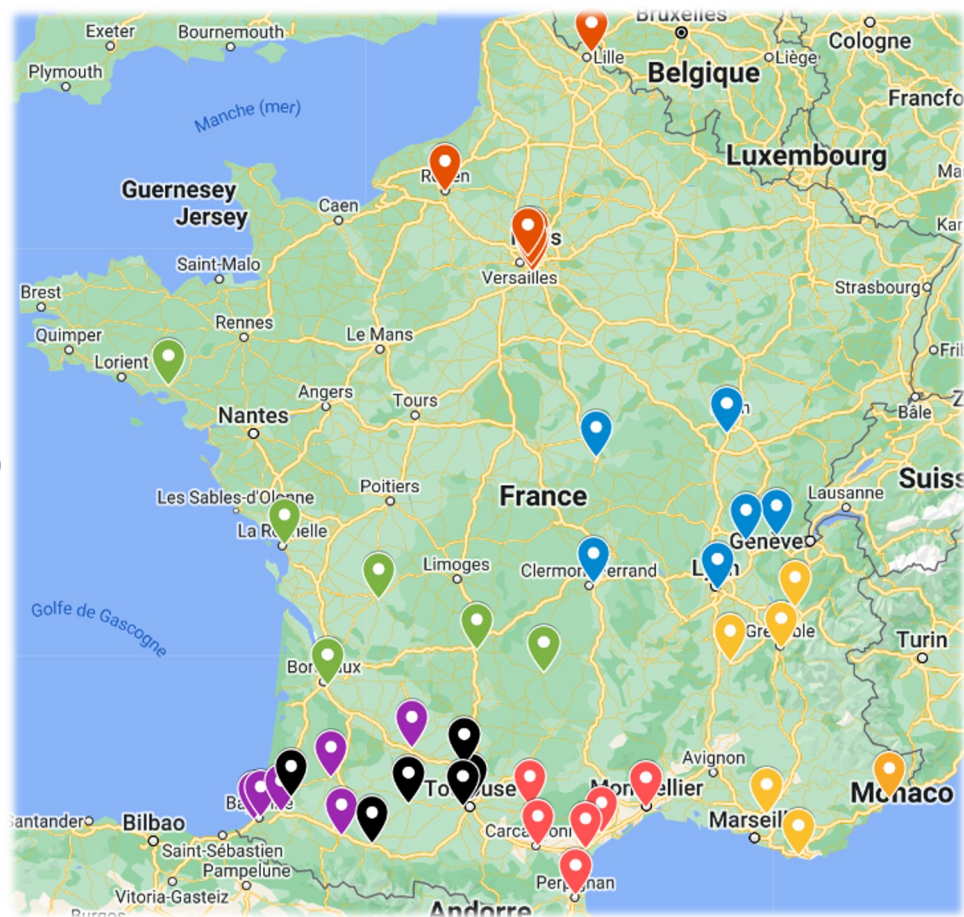

COMPETITIONS MASCULINES JEUNES

ELITE CRABOS – COMPOSITION DES POULES

- > 42 clubs engagés
- > 7 poules de 6 équipes

POULE 1

Rassemblement Hauts-de-France M18 (2022320070003RST)
RACING CLUB DE FRANCE RUGBY (4679L)
ROUEN NORMANDIE RUGBY (7343Y)
RUGBY CLUB DE SURESNES - HAUTS DE SEINE (4760Z)
RUGBY CLUB MASSY ESSONNE (4654J)
STADE FRANCAIS PARIS (4687V)

POULE 3

F C GRENOBLE (4038P)
PROVENCE RUGBY (5220Z)
R C TOULONNAIS (4985U)
STADE NICOIS (7497J)
STADE OLYMPIQUE CHAMBERIEN RUGBY SAVOIE MONT-BLANC (4016R)
VALENCE ROMANS DROME RUGBY (4059M)

POULE 5

RUGBY CLUB AUCH (7710F)
STADE TOULOUSAIN RUGBY (5372P)
STADO TARDES PYRENEES RUGBY (6985T)
U S COLOMIERS (5307U)
U S DAX RUGBY (4484Z)
US MONTAUBAN (5339D)

POULE 7

C A BRIVISTE CORREZE (4888N)
CL AT BORDEAUX BEGLÉS GIRONDE (4419D)
R C VANNETAIS (4369Z)
SOYAUX ANGOULEME XV CHARENTE (4371B)
STADE AURILLACOIS (4885K)
STADE ROCHELAIS (4393A)

POULE 2

A S MONTFERRANDAISE (4213E)
ABCD XV (4327D)
LYON OL U (5023K)
U S O N NEVERS RUGBY (4232A)
U S BRESSANE (5006S)
U S OYONNAX (5039C)

POULE 4

A S BEZIERS HERAULT (4797P)
CASTRES OL (5303P)
MONTPELLIER HR (5485M)
R C NARBONNE MEDITERRANEE (4845S)
U S A PERPIGNAN (5425X)
U S CARCASSONNAISE (4810D)

POULE 6

AVIRON BAYONNAIS (4477S)
BIARRITZ OLYMPIQUE RUGBY (4479U)
SECTION PALOISE (4290N)
STADE MONTOIS (4497N)
S U AGEN (5160J)
U S TYROSSE (4519M)

Réalisée sur Googlemaps