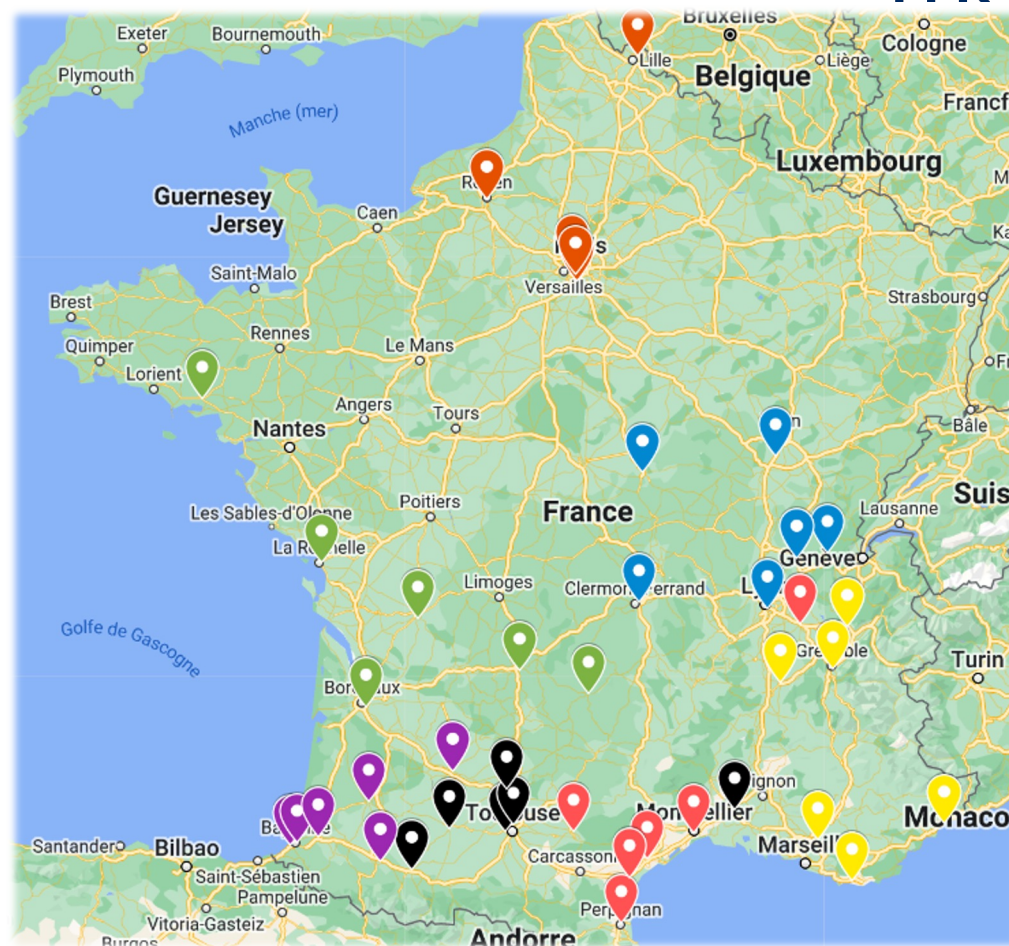

COMPETITIONS MASCULINES JEUNES

ELITE ALAMERCERY – COMPOSITION DES POULES

- > 42 clubs engagés
- > 7 poules de 6 équipes

POULE 1

Rassemblement Hauts-de-France M16 (2022320070002R5T)
RACING CLUB DE FRANCE RUGBY (4679L)
ROUEN NORMANDIE RUGBY (7343Y)
RUGBY CLUB DE SURESNES - HAUTS DE SEINE (4760Z)
RUGBY CLUB MASSY ESSONNE (4654J)
STADE FRANCAIS PARIS (4687V)

POULE 3

F C GRENOBLE (4038P)
PROVENCE RUGBY (5220Z)
R C TOULONNAIS (4985U)
STADE NICOIS (7497J)
STADE OLYMPIQUE CHAMBERIEN RUGBY SAVOIE MONT-BLANC (4016R)
VALENCE ROMANS DROME RUGBY (4059M)

POULE 5

RUGBY CLUB AUCH (7710F)
RUGBY CLUB NIMOIS (5257P)
STADE TOULOUSAIN RUGBY (5372P)
STADO TARBES PYRENEES RUGBY (6985T)
U S COLOMIERS (5307U)
US MONTAUBAN (5339D)

POULE 7

C A BRIVISTE CORREZE (4888N)
CL AT BORDEAUX BEGLES GIRONDE (4419D)
R C VANNETAIS (4369Z)
SOYAUX ANGOULEME XV CHARENTE (4371B)
STADE AURILLACOIS (4885K)
STADE ROCHELAIS (4393A)

POULE 2

A S MONTFERRANDAISE (4213E)
ABCD XV (4327D)
LYON OL U (5023K)
U S O N NEVERS RUGBY (4232A)
U S BRESSANE (5006S)
U S OYONNAX (5039C)

POULE 4

A S BEZIERS HERAULT (4797P)
CASTRES OL (5303P)
C S BOURGOIN JALLIEU (5005R)
MONTPELLIER HR (5485M)
R C NARBONNE MEDITERRANEE (4845S)
U S A PERPIGNAN (5425X)

POULE 6

AVIRON BAYONNAIS (4477S)
BIARRITZ OLYMPIQUE RUGBY (4479U)
RAS COTE SUD LANDES TYROSSE NU16 (4519M)
SECTION PALOISE (4290N)
STADE MONTOIS (4497N)
S U AGEN (5160J)

Réalisée sur Googlemaps