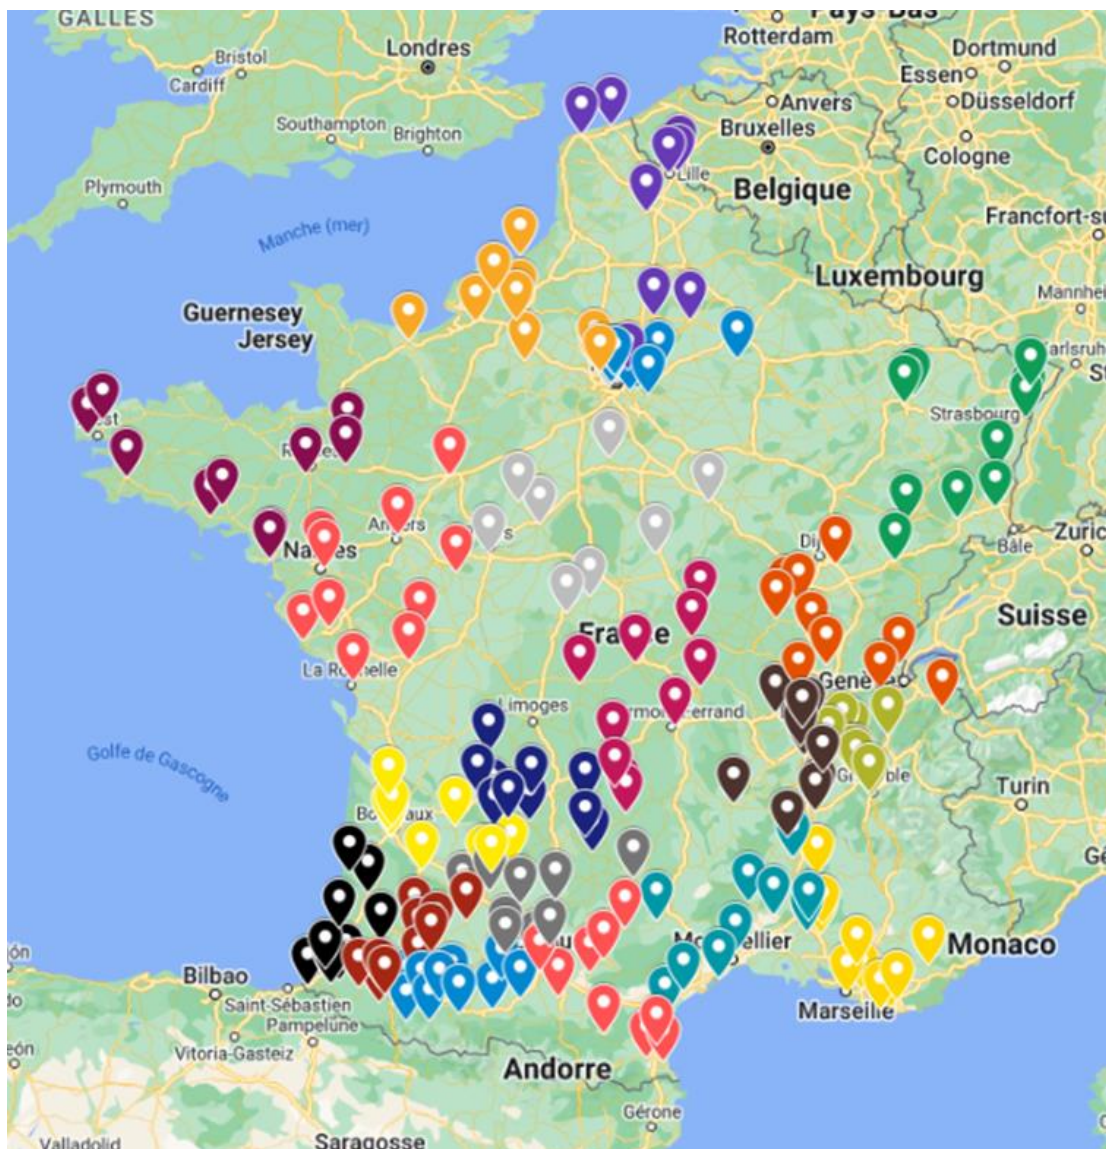

POULE 18		LIGUES
1	A R C CHAURAY (6153N)	NA
2	F C Y RUGBY (4197M)	PDL
3	R C MANS (5100U)	PDL
4	R C SABLAI (4198N)	PDL
5	R C ST SEBASTIEN BSE GOULAIN (6042T)	PDL
6	RUGBY CLUB PUILBOREAU (6306E)	NA
7	S A PARTHENAISIEN (4387U)	NA
8	S C CHINONAI (5131C)	CVL
9	SCO RUGBY ANGERS (4182W)	PDL
10	XV ERDRE (6114W)	PDL

POULE 19		LIGUES
1	AUORE DE VITRE (6935N)	BRE
2	AVANT GARDE LAIQUE DE FOUGERES (6979L)	BRE
3	GRANDCHAMP R C (4357L)	BRE
4	PAYS D'AURAY RUGBY CLUB (4352F)	BRE
5	PLOUZANE A C (6107N)	BRE
6	R C PLABENNEC (5919J)	BRE
7	R C QUIMPEROIS (4364U)	BRE
8	R C TRIGNACAI (4202T)	PDL
9	R OL C BRUZOIS (5537U)	BRE
10	SAINT NAZAIRE OVALIE (7685E)	PDL

POULE 20		LIGUES
1	AS ROUEN UNIVERSITE CLUB (7159G)	NO
2	DIEPPE UNIVERSITAIRE CLUB (5082Z)	NO
3	EVREUX A C RUGBY (5085C)	NO
4	M LAFFITTE ST GERMAIN POISSY (4650E)	IDF
5	R C PONT AUDEMER (5106A)	NO
6	RACING CLUB DE L AGGLOMERATION CERGY PONTOISE (7452M)	IDF
7	RUGBY CLUB MONTESSON CHATOU (6116Y)	IDF
8	STADE CAENNAIS RUGBY CLUB (5077U)	NO
9	XV COURONNAIS (5105Z)	NO

3. CARTOGRAPHIE (Réalisée sur Google Maps)