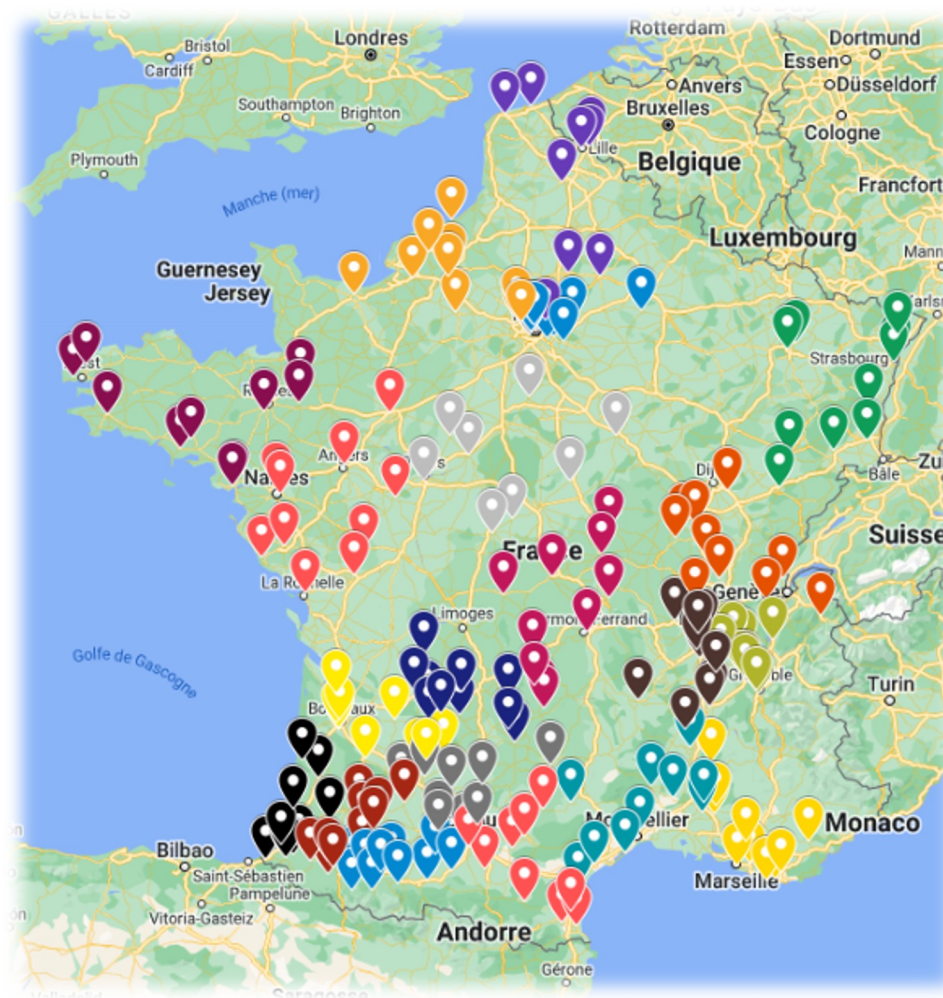

FEDERALE 3 – COMPOSITION DES POULES

POULE 13

A S TOURNEFEUILLE (5868D)
AVENIR MOISSAGAIS (5337B)
CLUB OVALIE PONT DU CASSE (5755F)
ENT LA VALLEE DU GIROU (5718R)
ETOILE SPORTIVE GIMONTOISE (4148J)
R S MAUVEZINOISE (4160X)
RACING CLUB SALVETAT PLAISANCE (5360B)
RODEZ RUGBY (7807G)
U S CAUSSADAISE (5306T)
U S NERACAISE (5195X)

POULE 15

C A SARLADAIS PERIGORD NOIR (5206J)
C S NONTRONNAIS (5197Z)
G S FIGEACOIS (4898Z)
RUGBY CLUB BUGUOIS (7540D)
STADE MARIVALOIS (4893U)
U A Vernoise VERGT (5216V)
U S ARGENTACOISE (4883H)
U S LALINDE (5181G)
U S VEZERIENNE LE LARDIN ST LAZARE (5182H)
UNION SAINT ASTIER NEUVIC (5207K)

POULE 14

LEOGNAN RUGBY (4448K)
PESSAC RUGBY (4457V)
R C GRADIGNAN (4442D)
RUGBY CLUB VILLENEUVE XV (7120P)
STADE BLAYAIS RUGBY HT GIRONDE (4423H)
STADE BORDELAIS (4424J)
STADE FOYEN (4465D)
STADE SAINT LIVRADAIS XV (5212R)
U S BAZADAISE (4418C)
UNION SPORTIVE VALLEE DU LOT 47 (7798X)

POULE 16

CLERMONT U C AUBIERE RUGBY (4214F)
ESPERANCE ST LEGER DES VIGNES RUGBY (4242L)
F C MOULINOIS (4231Z)
OVALIE CLUB MONTLUCON (7668M)
R C GUERETOIS CREUSE (4899A)
R C MAURIACOIS (4913R)
R C ST SIMON (6120C)
RACING CLUB ST CERNIN (4929H)
S C A CUSSETOIS (4221N)
U S USSEL (4938T)

Réalisée sur Goglemaps