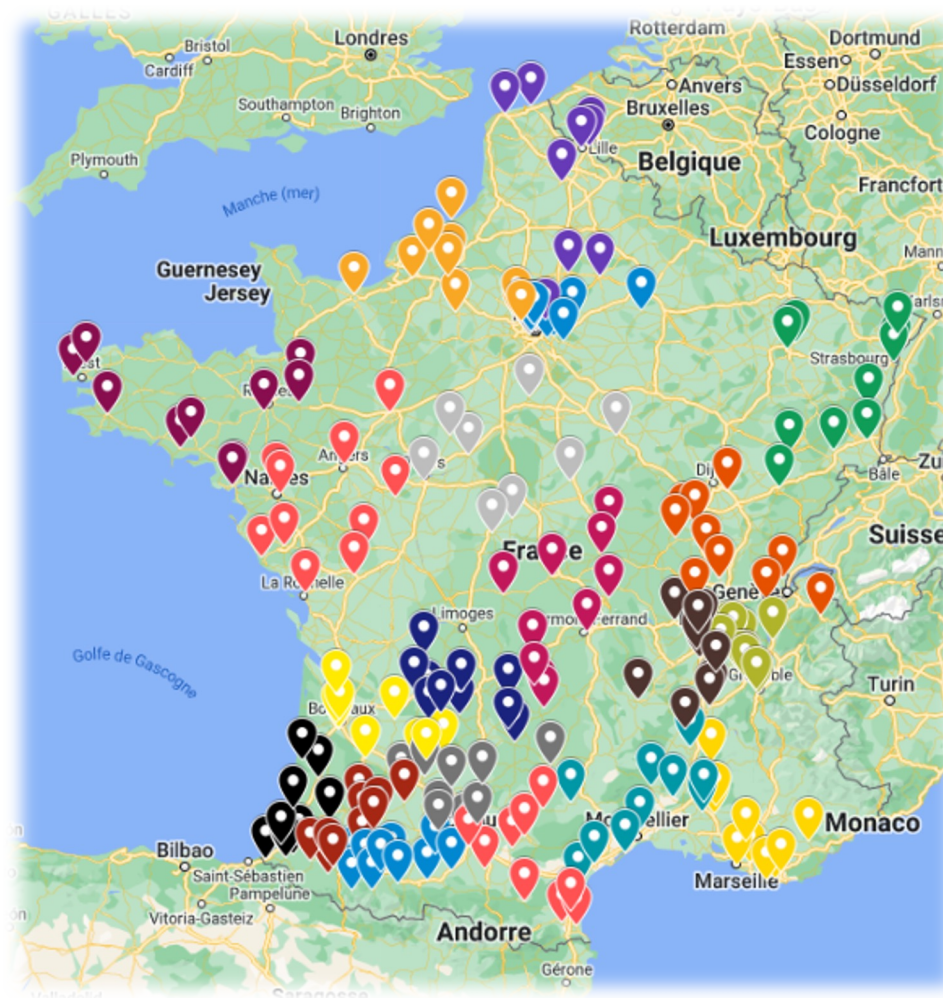

FEDERALE 3 – COMPOSITION DES POULES

POULE 9

JEUNESSE SPORTIVE ILLIBERIENNE / LATOUR / THEZA (5421T)
R C REVELOIS (5354V)
RACING CLUB DE LA SAUDRUNE (5308V)
RIVESALTES BAIHAS ESPIRA AGLY XV (7241S)
RUGBY CLUB MURETAIN (5345K)
SOR AGOUT XV (5500D)
U A SAVERDUNOISE (5361C)
U S CANTON D'ALBAN (5278M)
U S THUIRINOISE (5443S)
US QUILLAN LIMOUX HAUTE VALLEE DE L'AUDE (4859G)

POULE 11

A ATH NOGAROLIENNE (4165C)
AVENIR ATURIN (4251W)
AVENIR BARCUS (4258D)
E SEVIGNACQ VALLEE DU GABAS (4297W)
JSE SP RISCLOISE (4171J)
JSE SP VILLENEUVE DE MARSAN (4472L)
S A CONDOMOISE (4144E)
STADE NAVARRAIS (4287K)
U S JOSBAIG (ST GOIN) (4298X)
U S ST PALAISIEENNE (4515H)

POULE 10

BENEJACQ OL EN VAL DU LAGOIN (4261G)
ENTENTE SPORTIVE BARONNIES (5872H)
GAN OLYMPIQUE (4267N)
JUILLAN XV (6699G)
OL OSSALOIS LARUNS (4274W)
STADE SAINT GAUDINOIS LUCHONNAIS
BOULONNAIS XV (5365G)
U S ARGELESIEENNE (4132S)
U S L'ISLOISE (5321J)
UNION CAZERES LE FOUSSERET XV (5501E)
UNION SPORTIVE DES COTEAUX
POUYASTRUC (5787R)

POULE 12

A S BAYONNAISE (4478T)
A URRUGNARRAK (4521P)
ASSOCIATION COTE LANDES RUGBY (A C L R) (7865S)
BISCARROSSE OLYMPIQUE (4420E)
HASPARREN A C (4488D)
INTHALATZ LARRESSORE (5625P)
RUGBY CLUB NORD LANDES (RCNL) (7793S)
U S BARDOS (5896J)
U S CAMBO (4481W)
U S MUGRONNAISE (4500S)

Réalisée sur Goglemaps