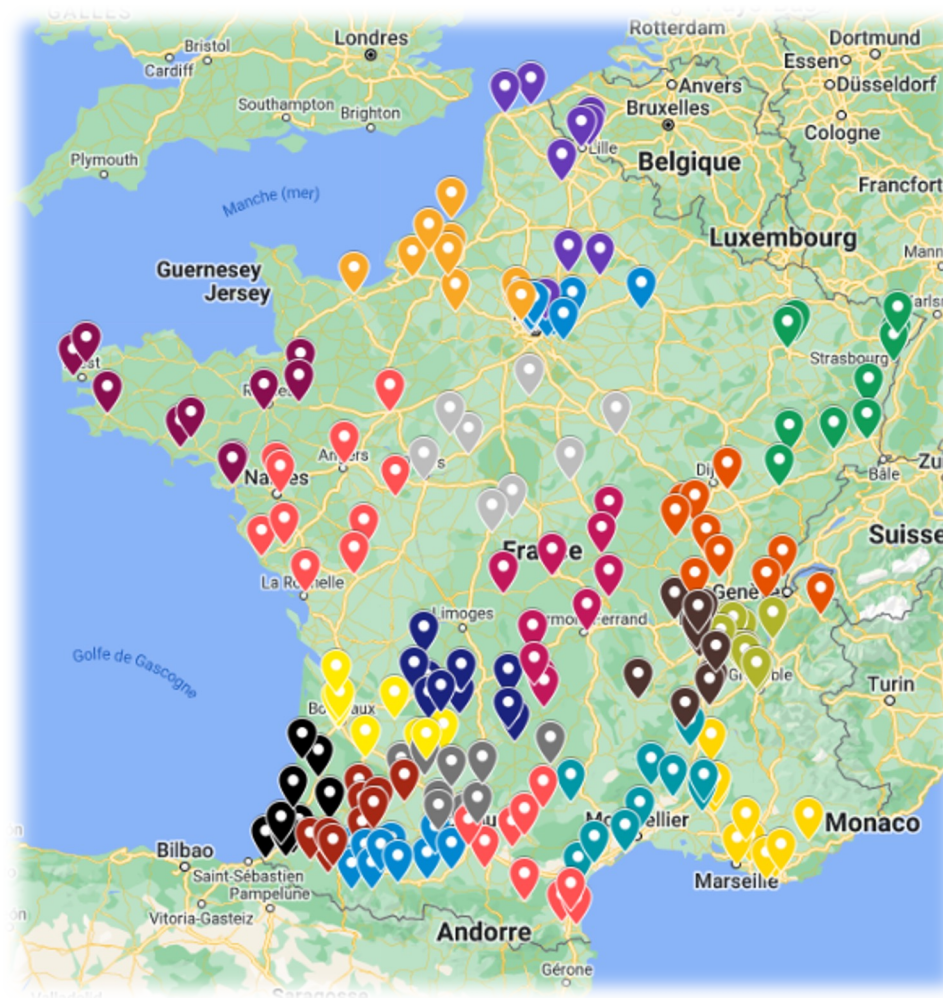

FEDERALE 3 – COMPOSITION DES POULES

- > 200 clubs engagés
- > 20 poules de 10 équipes

POULE 1

A C BOBIGNY 93 RUGBY (4581E)
AMICAL CLUB DE SOISSONS (4756V)
AMICALE DU RUGBY CALAISIEEN (4526V)
LILLE METROPOLE RC VILLENEUVOIS (4550W)
LILLE RUGBY CLUB - IRIS 1924 (4540K)
R C COMPIEGNOIS (4608J)
R C ROUBAIX (5730D)
RUGBY AULNAY CLUB (4576Z)
RUGBY CLUB ARRAS (4523S)
RUGBY UNION DUNKERQUE LITTORAL (4531A)

POULE 2

C S CLICHY (4605F)
GRETZ TOURNAN OZOIR RUGBY CENTRE 77 (4676H)
R C PARIS 15 (4727N)
R C VINCENNES (4786C)
R O C HOUILLES CARRIERES SEINE (5541Y)
RUGBY CLUB DU PAYS DE MEAUX (7034W)
RUGBY CLUB SUCY (4759Y)
RUGBY EPERNAY CHAMPAGNE (4622Z)
S C U F (4686U)
STADE PONTELLOIS (7918X)

POULE 3

ENTENTE MONTBELIARD BELFORT ASCAP
RUGBY (4552Y)
R C VESOUL (5550H)
OL BESANCON (4553Z)
STRASBOURG ALSACE RUGBY (7788M)
COLMAR R C (4092Y)
C R ILLKIRCH GRAFFENSTADEN (5704A)
RUGBY CLUB HAGUENAU (4097D)
NANCY SEICHAMPS RUGBY (4128M)
C O VILLERS LES NANCY (6963U)
R C MULHOUSE (4107P)

POULE 4

AVENIR SPORTIF TOURNUS (4350D)
R C BELLEVILLOIS (5003N)
R C CANTON MONTREVEL EN BRESSE
(5694P)
R C CHAGNOTIN (4310K)
R C FAUCIGNY SALLANCHES CLUSES (4062R)
S C COUCHOIS (4319V)
STADE MONTCHANINOIS BOURGOGNE
(4336N)
U S BELLEGARDE COUPY (5002M)
U S GENLIS (4326C)
U S PAYS DE GEX RUGBY (4029E)

Réalisée sur Goglemaps