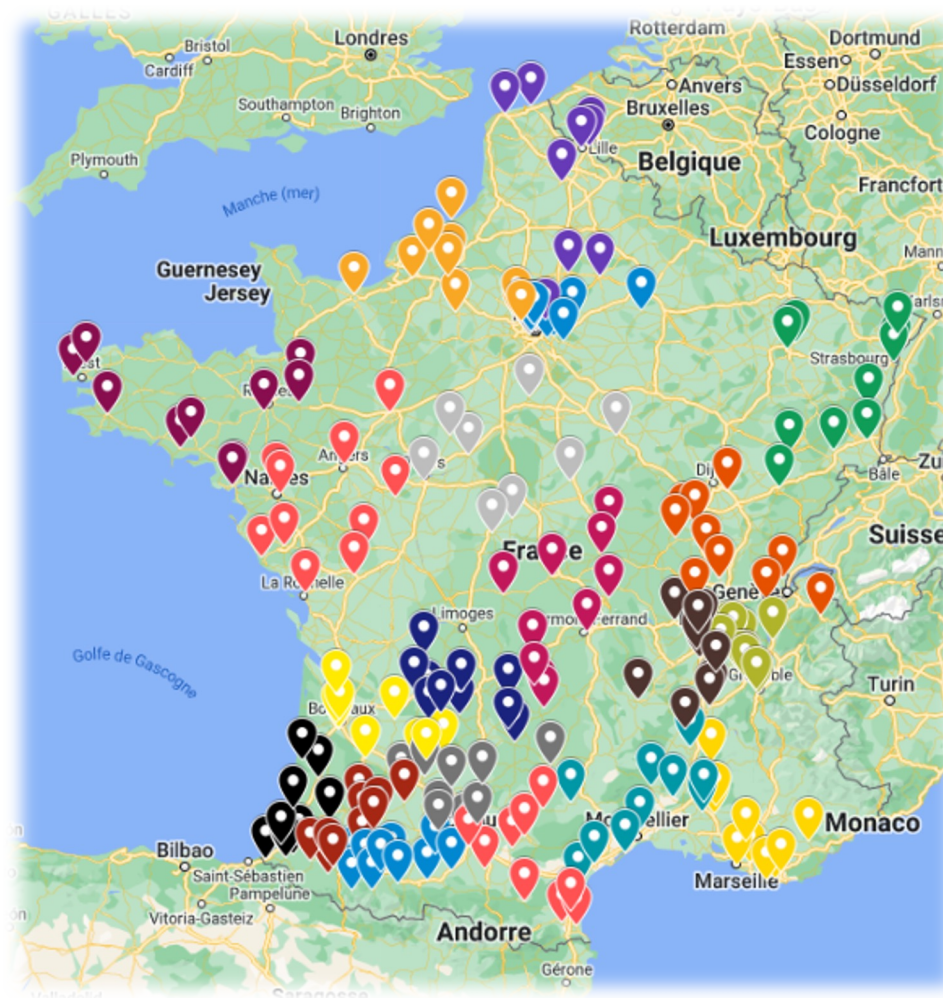

FEDERALE 3 – COMPOSITION DES POULES

POULE 17

CLAMART RUGBY 92 (4601B)
R A C CASTELROUSSIN (5128Z)
R C AUXERROIS (4302B)
R C BLAISOIS (5120R)
R C ISSOUDUN (5136H)
RUGBY SANCERROIS (5149X)
U S JOUE (5137J)
U S O MASSIF CENTRAL (5951U)
U S PITHIVERIENNE (5146U)
U S VENDOMOISE (5157F)

POULE 19

AUORE DE VITRE (6935N)
AVANT GARDE LAIQUE DE FOUGERES (6979L)
GRANDCHAMP R C (4357L)
PAYS D'AURAY RUGBY CLUB (4352F)
PLOUZANE A C (6107N)
R C PLABENNEC (5919J)
R C QUIMPEROIS (4364U)
R C TRIGNACAIS (4202T)
R OL C BRUZOIS (5537U)
SAINT NAZAIRE OVALIE (7685E)

POULE 18

A R C CHAURAY (6153N)
F C Y RUGBY (4197M)
R C MANS (5100U)
R C SABLAIS (4198N)
R C ST SEBASTIEN BSE GOULAIN (6042T)
RUGBY CLUB PUILBOREAU (6306E)
S A PARTHENAISIEN (4387U)
S C CHINONNAIS (5131C)
SCO RUGBY ANGERS (4182W)
XV ERDRE (6114W)

POULE 20

AS ROUEN UNIVERSITE CLUB (7159G)
DIEPPE UNIVERSITAIRE CLUB (5082Z)
EVREUX A C RUGBY (5085C)
M LAFFITTE ST GERMAIN POISSY (4650E)
R C PONT AUDEMER (5106A)
R C YVETOTAIS (6453P)
RACING CLUB DE L AGGLOMERATION CERGY PONTOISE (7452M)
RUGBY CLUB MONTESSON CHATOU (6116Y)
STADE CAENNAIS RUGBY CLUB (5077U)
XV COURONNAIS (5105Z)

Réalisée sur Goglemaps