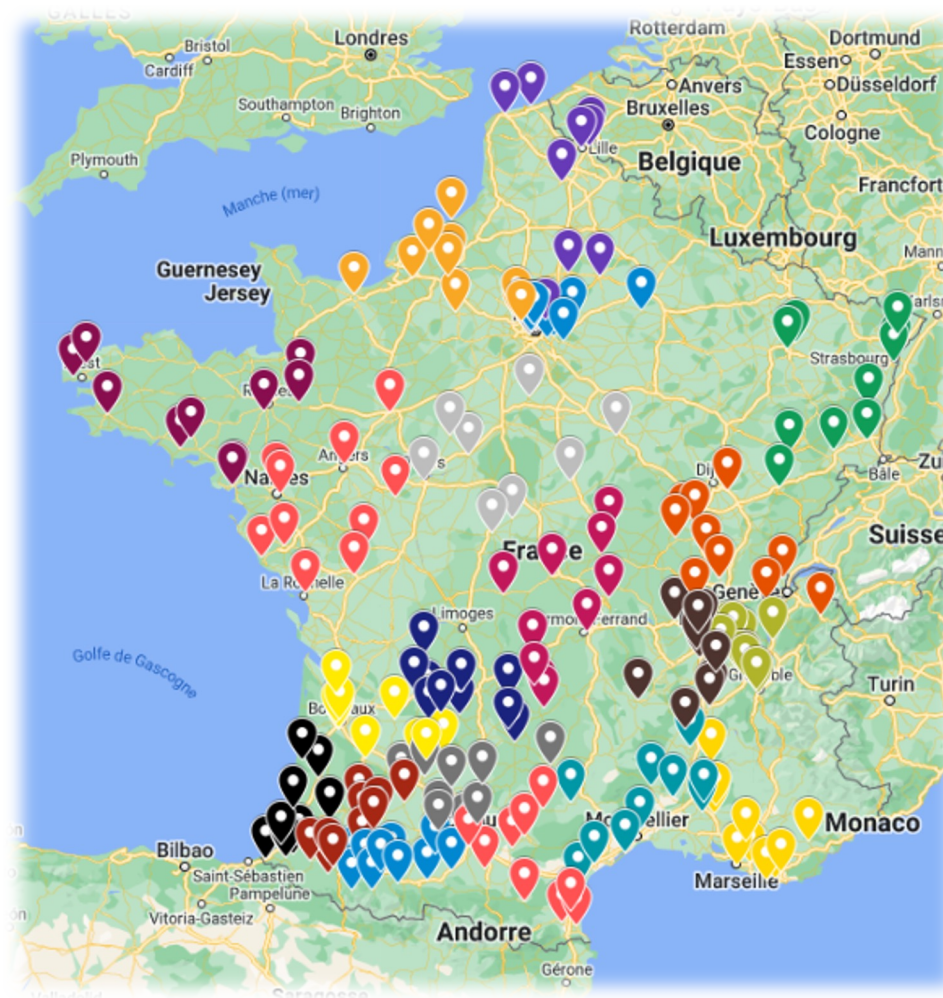

FEDERALE 3 – COMPOSITION DES POULES

- > 200 clubs engagés
- > 20 poules de 10 équipes

POULE 5

A S ST MARCEL ISLE D'ABEAU (5932Y)
F C AIX LES BAINS (4001Z)
R C SEYSSINOIS (4064T)
RUGBY CLUB VALLONS DE LA TOUR (5062C)
RUGBY PAYS SAINT JEANNAIS (5050P)
SAINT SAVIN SPORTIF (5057X)
U A TULLINS FURES (4082M)
U S DEUX PONTS (4053F)
U S IZEAUX (4042U)
U S RENAGE RIVES (4057K)

POULE 7

AIX UNIVERSITE RUGBY (5221A)
BOXELAND CLUB L'ISLOIS (5241X)
R C DE LA VALLEE DU GAPEAU (4981P)
RUGBY CLUB AUBAGNAIS (5225E)
RUGBY CLUB DRAGUIGNAN (4952H)
RUGBY CLUB SIX FOURS - LE BRUSC (4977K)
S M U C (5246C)
STADE UNION CAVAILLONNAIS (5235R)
U S MOURILLON (6665V)
U S VALREASSIENNE RUGBY (5275J)

POULE 6

A S AMPUIS COTE ROTIE (4996F)
C O LE PUY RUGBY (4234C)
CLUB OMNISPORT DE LYON (7658B)
ENT CHATEAUNEUF ST MARCEL XV (4071A)
R C ROMANAIS PEAGEOIS (4060N)
RHONE SPORTIF (5028R)
S C PRIVADOIS RUGBY (4056J)
S C TARARE (5060A)
S O GIVORS RUGBY 2 VALLEES (5021H)
U S BEAUREPAIROISE (5000K)

POULE 8

AVIGNON LE PONTET RUGBY (7853E)
ENTENTE VENDRES LESPIGNAN SAUVIAN XV (4881F)
R C ARLESIEU XV (5224D)
R C ST AFFRICAIN (4872W)
R C TEILLOIS (4077G)
R C UZETIEN (5915E)
RUGBY CLUB CEVENOL (5222B)
RUGBY CLUB JACOU MONTPELLIER NORD (6577Z)
RUGBY CLUB SETE (7530T)
U SIGEAN PORT LA NOUVELLE (6695C)

Réalisée sur Goglemaps