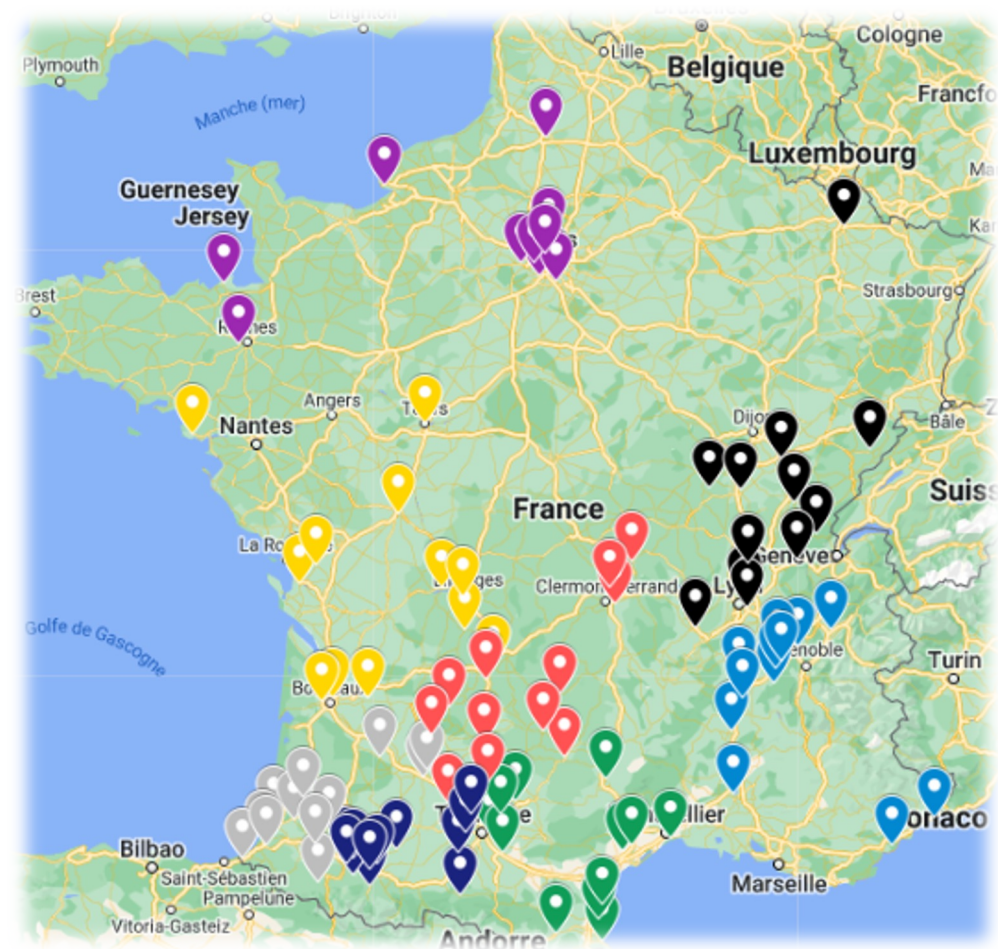

FEDERALE 2 – COMPOSITION DES POULES

- > 96 clubs engagés
- > 8 poules de 12 équipes

Réalisée sur Googlemaps

POULE 5

A S PONT LONG (4296V)
A VENIR BIZANOS (4263J)
COQ LEGUEVINOIS (6337N)
ENT RUGBY MIELAN MIRANDE RABASTENS (7030S)
F C LOURDES XV HAUTES PYRENEES (4156T)
GRENADE SPORTS (5318F)
OURSBELILLE BORDERES RUGBY CLUB (4168F)
S C RIEUMOIS (5356X)
SAINT GIRONS SPORTING CLUB (5366H)
U S COARRAZE NAY (4265L)
U S MORLANAISE RUGBY (4284G)
USEP GER SERON BEDEIL (4259E)

POULE 7

A S MERIGNAC RUGBY (4451N)
A S ST JUNIEN (4932L)
ASSOCIATION RUGBY CLUB DU PAYS DE ST YRIEIX (7415Y)
C A LORMONT HAUTS DE GARONNE (4450M)
E V MALEMORT BRIVE OLYMPIQUE (4889P)
J A ISLE RUGBY (5762N)
RUGBY CLUB BAULOIS (4183X)
S A ROCHEFORT RUGBY (4391Y)
S C SURGERIEN (4404M)
STADE POITEVIN RUGBY (4388V)
U S CASTILLONNAISE (4434V)
U S TOURS (5155D)

POULE 6

A S LAYRACAISE (5185L)
A S SOUSTONS (4510C)
BOUCAU TARNOS STADE (4480V)
ENTENTE ARAMITS ASASP (4252X)
R C BON ENCONTRE BOE (5517X)
RION MORCENX CLUB RUGBY (7796V)
S A HAGETMAUTIEN (4487C)
ST PAUL SPORTS RUGBY (4516J)
STADE HENDAYAIS (4489E)
U S MOUGUERRE (4499R)
U S ORTHEZ (4502U)
UNION SPORTIVE CASTELJALOUX (5168T)

POULE 8

A C B B BOULOGNE BILLANCOURT (4583G)
ANTONY METRO 92 (4568R)
C ATH ORSAY RUGBY CLUB (4675G)
HAVRE A C (5092K)
PLAISIR RUGBY CLUB (4737Z)
R C AMIENOIS (4522R)
R C VERSAILLES (4778U)
RUGBY CLUB COURBEVOIE (4613P)
S C LE RHEU (4366W)
STADE DOMONTOIS RUGBY CLUB (7395C)
U S RIS ORANGIS (4747K)
XV CORSAIRE SAINT MALO RUGBY (7947C)