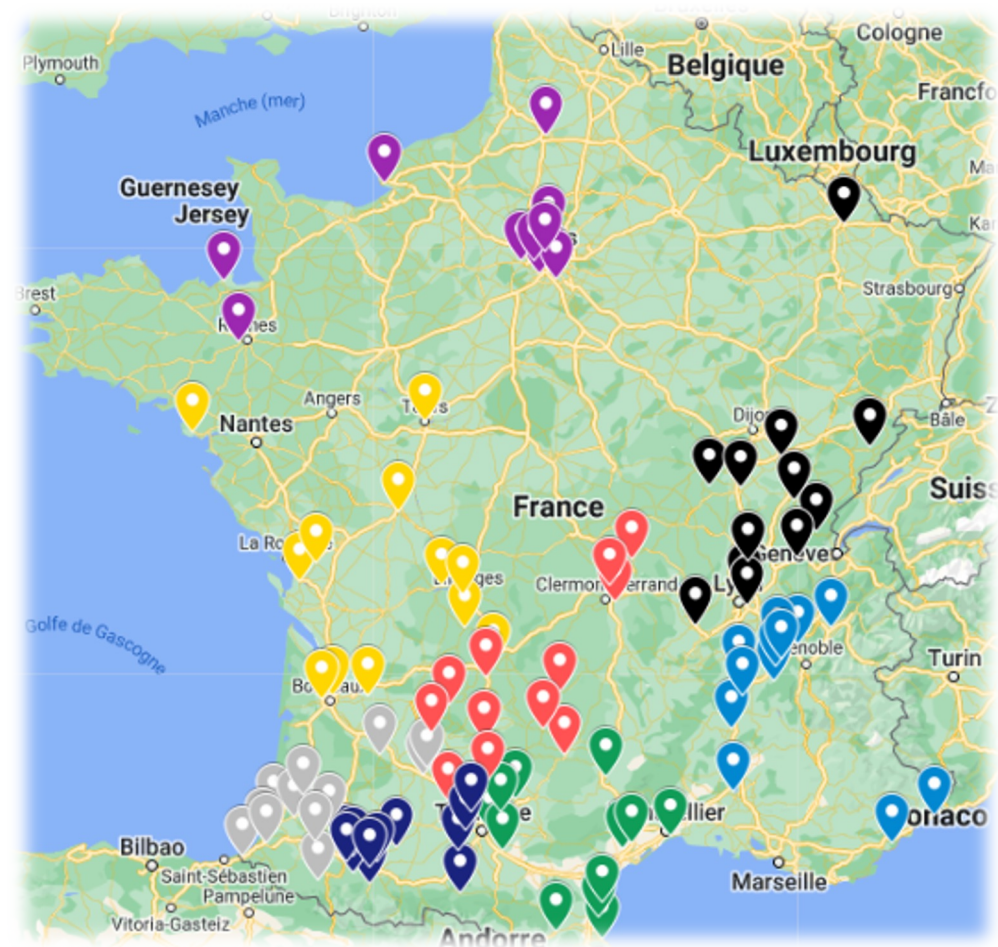

Phases finales 2022/2023

- > Le 1^{er} et le 2^{ème} de chaque poule sont directement qualifiés pour le tour principal, qui débute en 1/16^{ème} de finale
- > Tour de barrages : Les 3^{ème}, 4^{ème}, 5^{ème} et 6^{ème} de poule disputeront un tour de barrages. Les matchs se dérouleront sur le terrain du mieux classé. Les vainqueurs seront qualifiés pour les 1/16^{ème} de finale de championnat de France
- > Le tableau des oppositions de la phase finale sera détaillé dans le livret de la compétition

Affectations pour la saison 2023/2024

- > Les 8 équipes qualifiées en 1/4 de finale de championnat de France sont promues en Fédérale 1
- > Les 16 équipes classées aux 11^{ème} et 12^{ème} places de chaque poule sont reléguées en Fédérale 3

FEDERALE 2 – COMPOSITION DES POULES

- > 96 clubs engagés
- > 8 poules de 12 équipes

Réalisée sur Goglemaps

POULE 1

C A PONTARLIER (4564L)
CERCLE SPORTIF LEDONIEN (7358P)
CLUB OL CREUSOT BOURGOGNE (4320W)
F C SAN CLAUDIEN (5047L)
GRAND DOLE RUGBY (4556C)
R C METZ MOSELLE (4104L)
R C RILLIEUX (5043G)
RUGBY CLUB ANDREZIEUX BOUTHEON (7070K)
RUGBY TANGO CHALONNAIS (7643L)
SAINT PRIEST RUGBY (5026N)
U S NANTUA PORT RUG HAUT BUGEY (5036Z)
XV DE LA DOMBES (7850B)