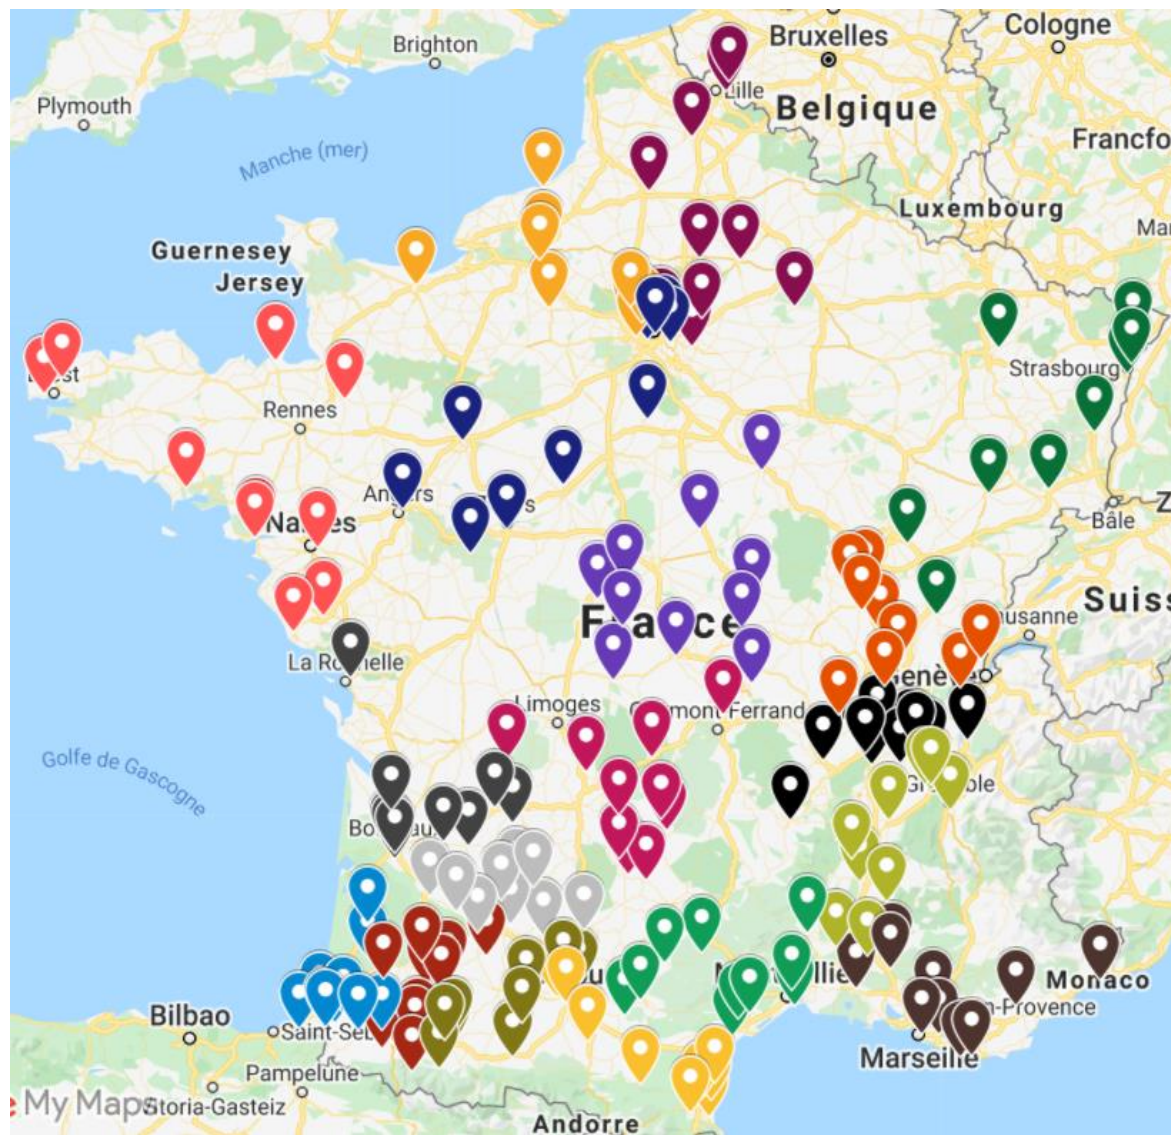

3ème DIVISION FEDERALE – COMPOSITION DES POULES

POULE 17

CLAMART RUGBY 92 (4601B)
R C BLAISOIS (5120R)
R C MANS (5100U)
R C VINCENNES (4786C)
RUGBY CLUB SUCY (4759Y)
S C CHINONNAIS (5131C)
S C O R C ANGERS (4182W)
U S JOUE (5137J)
U S O MASSIF CENTRAL (5951U)
U S PITHIVERIENNE (5146U)

POULE 18

AVANT GARDE LAIQUE DE FOUGERES (6979L)
CERCLE JULES FERRY (ST MALO) (6531Z)
F C Y RUGBY (4197M)
PAYS D'AURAY RUGBY CLUB (4352F)
PLOUZANE A C (6107N)
R C PLABENNEC (5919J)
R C SABLAI (4198N)
R C ST SEBASTIEN BSE GOULAIN (6042T)
R C TRIGNACAI (4202T)
SAINT NAZAIRE OVALIE (7685E)