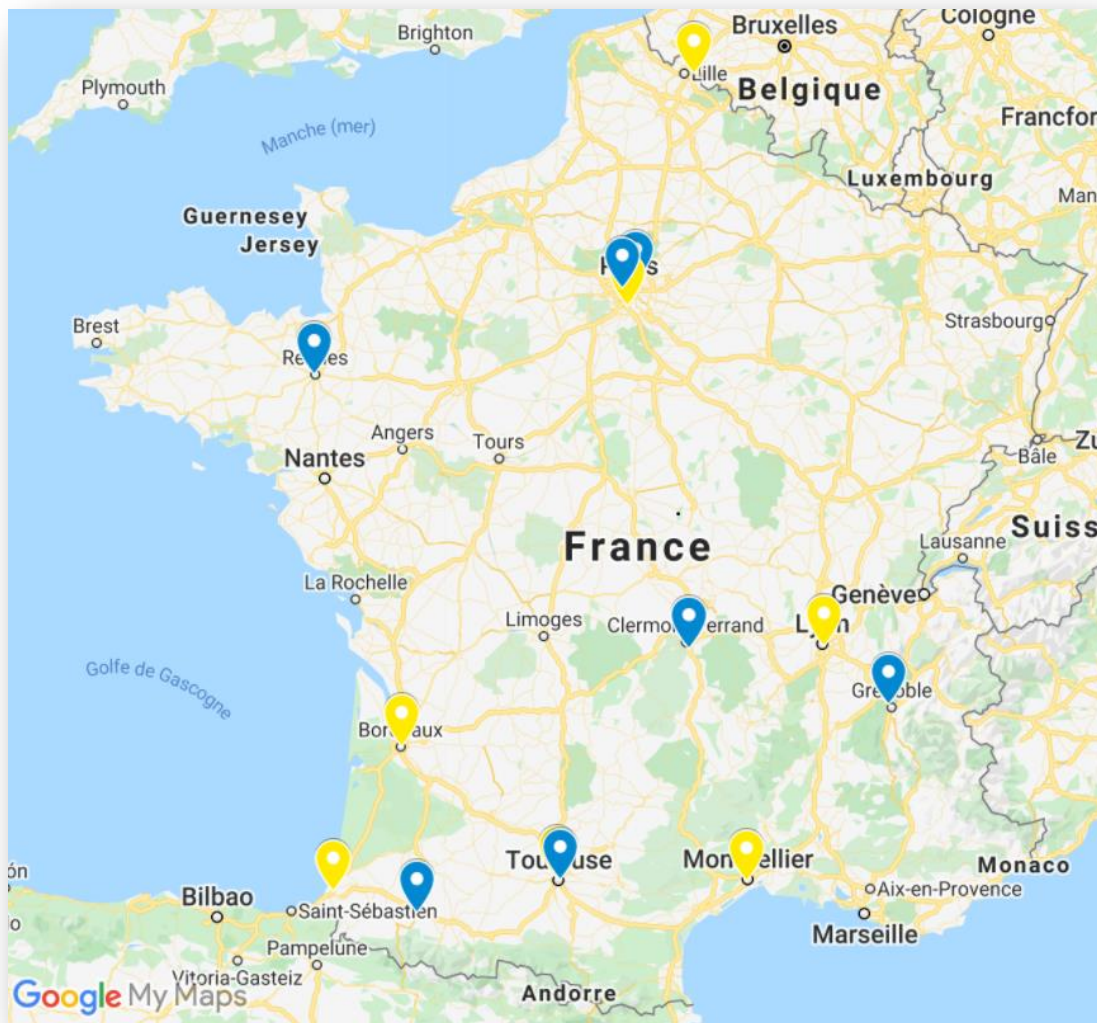

- > 14 clubs engagés
- > 2 poules de 7 équipes
- > Etablies selon le classement de la saison 2020/2021

Réalisée sur Googlemaps

POULE 1

A C BOBIGNY 93 RUGBY (4581E)
A S M ROMAGNAT RUGBY FÉMININ (6807Z)
F C GRENOBLE AMAZONES (6811D)
LONS RUGBY FEMININ BEARN PYRENEES (7606X)
STADE FRANCAIS PARIS (4687V)
STADE RENNAIS RUGBY (6951F)
STADE TOULOUSAIN RUGBY (5372P)