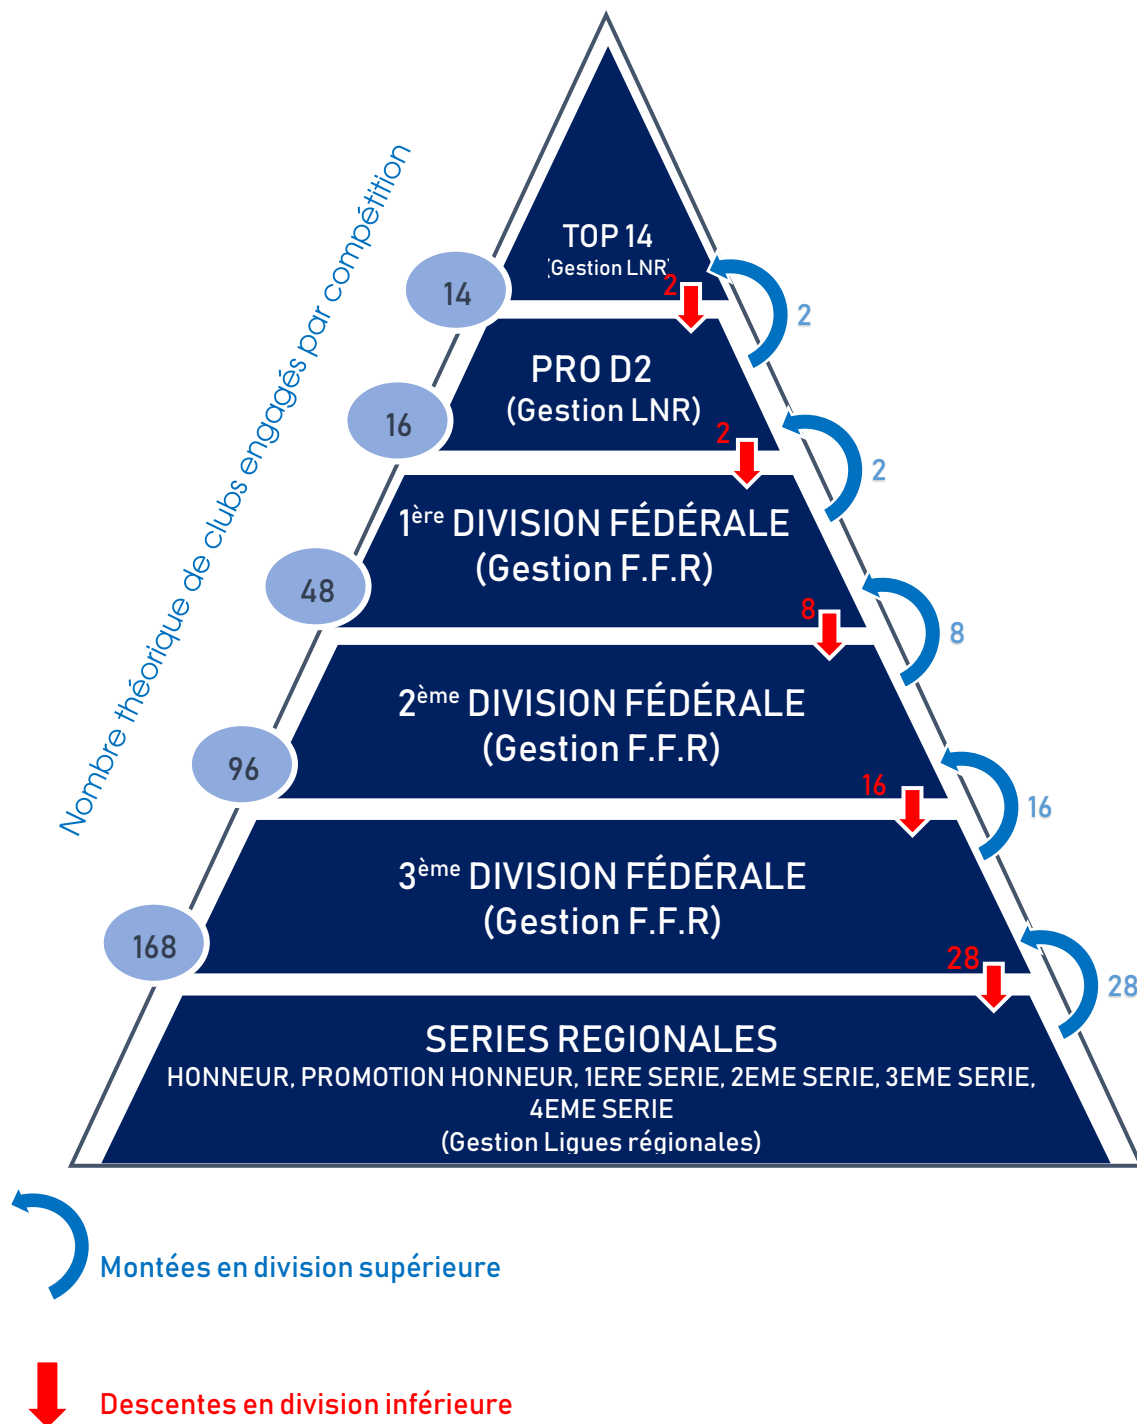

FFR

SCHÉMA D'ORGANISATION DES COMPÉTITIONS FÉDÉRALES MASCULINES

Saison 2019-2020

NB : La pyramide ainsi que l'ensemble des informations y figurant sont théoriques. Celles-ci peuvent évoluer en fonction des réalités de la saison sportive 2019-2020.