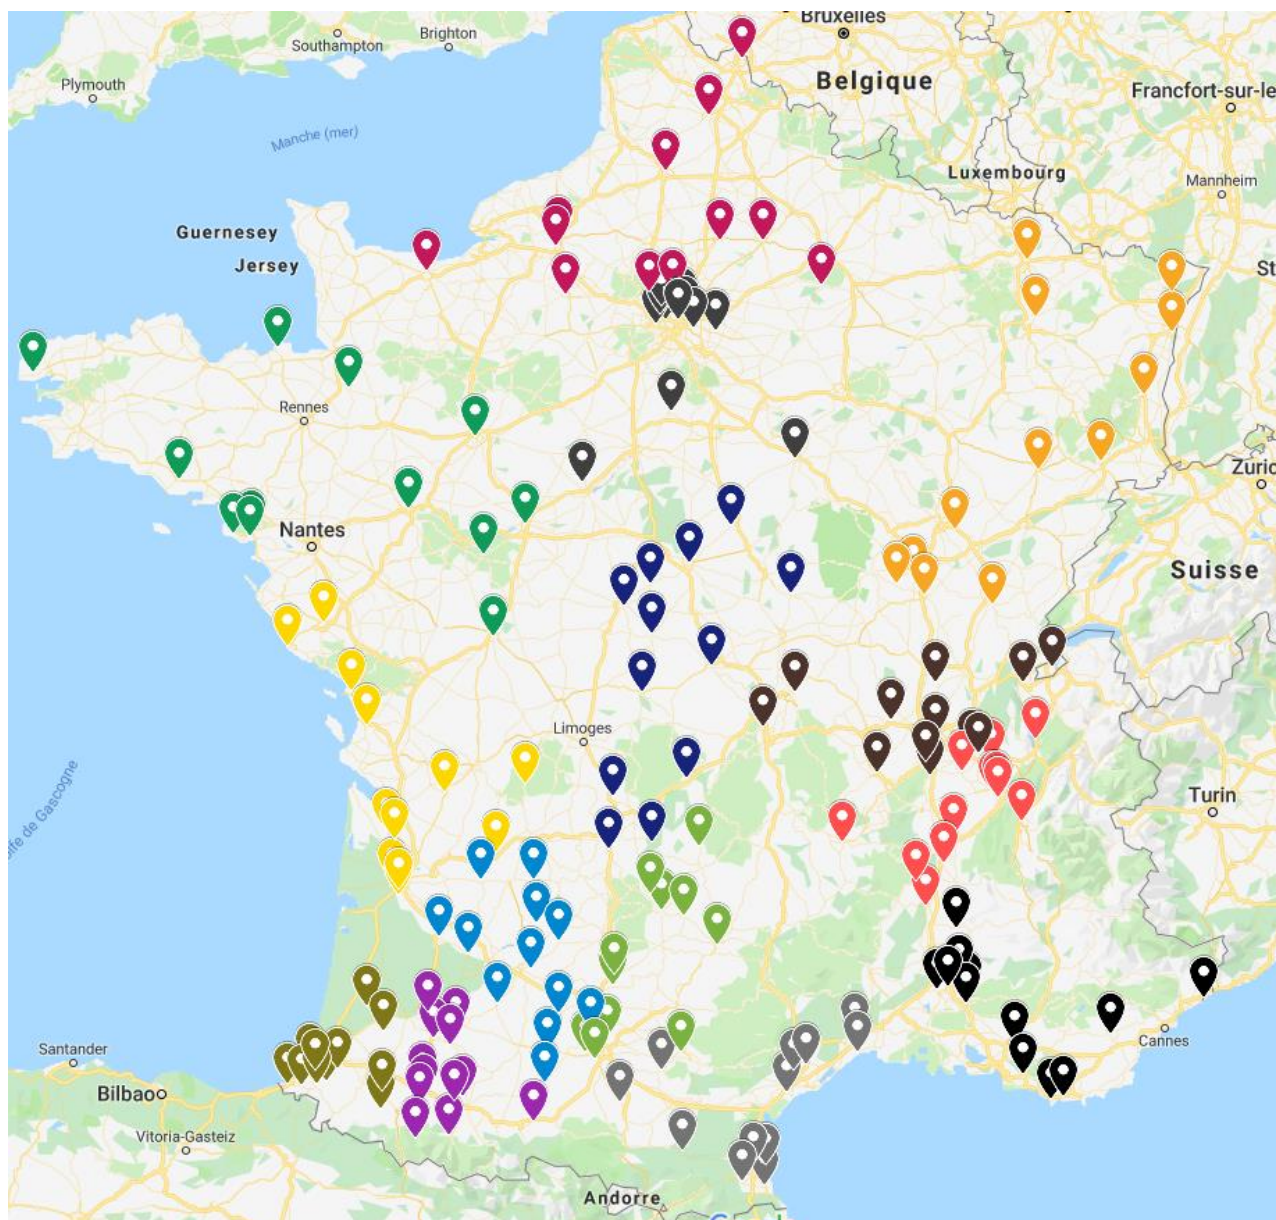

CARTOGRAPHIE

Réalisé sur Google Maps par le Pôle Compétitions de la F.F.R.

Légende

Poule 1	Poule 2	Poule 3	Poule 4
Poule 5	Poule 6	Poule 7	Poule 8
Poule 9	Poule 10	Poule 11	Poule 12
Poule 13	Poule 14